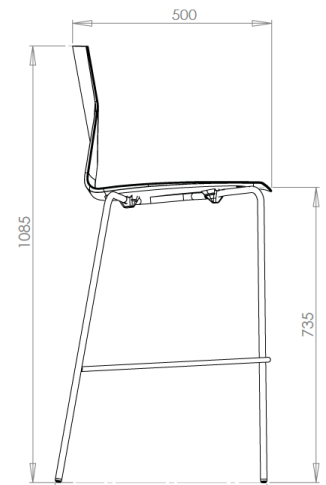

Krog (taske/jakke)

Note

GS version
Skridsikker belægning på fodhviler.

FourCast[®]2 Counter / High Four

DK

Design: Strand + Hvass

FourCast2 Counter Four

FourCast2 High Four