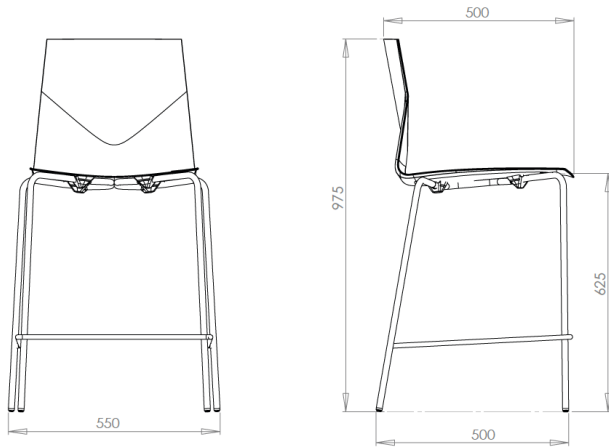

Krog (taske/jakke)

Note

GS version
Skridsikker belægning på fodhviler.

FourCast[®]2 Counter / High Four

DK

Design: Strand + Hvass

FourCast2 Counter Four

FourCast2 High Four