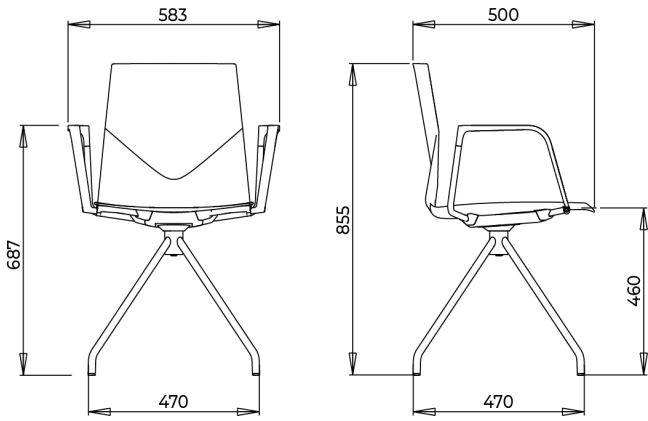

FourCast® 2 One

DK

Design: Strand + Hvas

FourCast2 One Loop Armrest