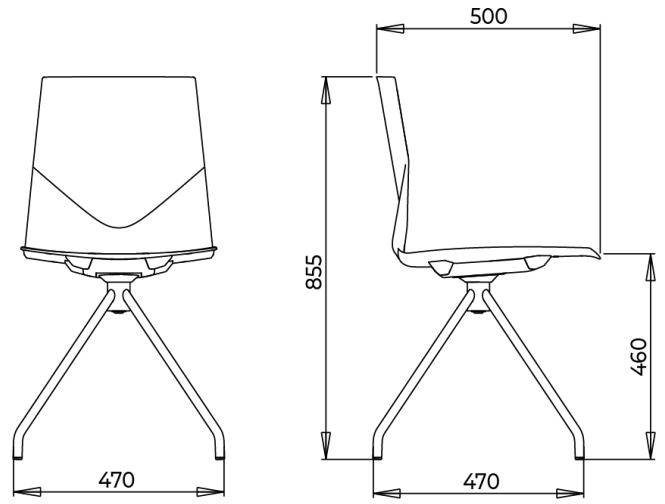

FourCast2 One